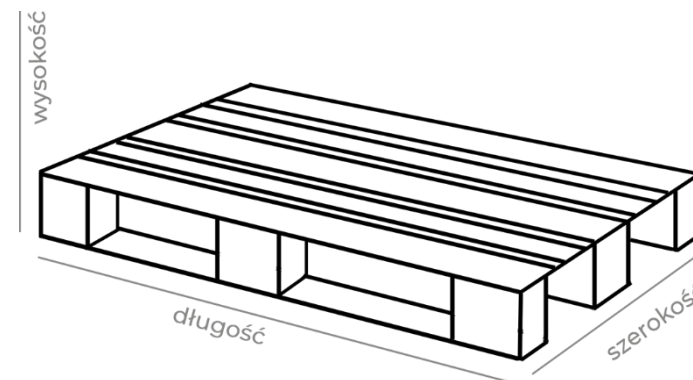

Koszty transportu [według wartości zamówienia]

- powyżej 15 tys. zł netto - transport gratis
- od 10 tys. zł do 15 tys. zł netto - transport 500 zł
- poniżej 10 tys. zł netto - koszt transportu wg gabarytu palety (decyduje największy rozmiar materiału z zamówienia)

wymiary i ceny przesyłek

paczka kurierska (obrzeża, próbki itp. - do 30 kg - 30 zł

paleta / wymiary [długość, szerokość, wysokość, waga]

1200 x 800 x 1000 mm do 150 kg - 250 zł

2800 x 1300 x 1000 mm do 500 kg - 500 zł

2800 x 2070 x 1000 mm do 500 kg - 700 zł

4200 x 1620 x 500 mm do 500 kg - 700 zł

Informacje dodatkowe

Koszty transportu dotyczą wszystkich produktów z cennika, ceny netto.

Produkty o formatach niestandardowych wymagają indywidualnego określenia kosztów transportu.

Transport realizowany jest przy pomocy zewnętrznych firm spedycyjnych i w przypadku dostawy bezpośredniej trwa zwykle około 3 - 4 dni roboczych. Wyjątkiem są paczki do 30 kg realizowane firmami kurierskimi (czas dostawy do 48 godzin).

W przypadku transportów łączonych do kilku klientów czas dostawy może być dłuższy i wymaga osobnych **ustaleń**.