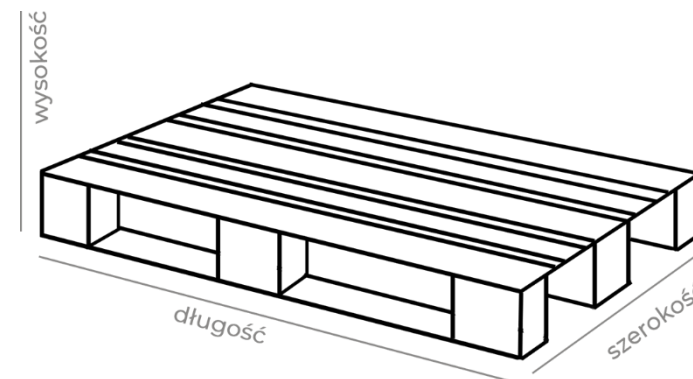

Koszty transportu [według wartości zamówienia]

- powyżej 15 tys. zł netto - transport gratis
- od 10 tys. zł do 15 tys. zł netto - transport 500 zł
- poniżej 10 tys. zł netto - koszt transportu wg gabarytu palety (decyduje największy rozmiar materiału z zamówienia)

wymiary i ceny przesyłek

paczka kurierska (obrzeża, próbki itp. - do 30 kg - 30 zł

paleta / wymiary [długość, szerokość, wysokość, waga]

1200 x 800 x 1000 mm do 150 kg - 250 zł

2800 x 1300 x 1000 mm do 500 kg - 500 zł

2800 x 2070 x 1000 mm do 500 kg - 700 zł

4200 x 1620 x 500 mm do 500 kg - 700 zł

Informacje dodatkowe

Koszty transportu dotyczą wszystkich produktów z cennika, ceny netto.

Produkty o formatach niestandardowych wymagają indywidualnego określenia kosztów transportu.

Transport realizowany jest przy pomocy zewnętrznych firm spedycyjnych i w przypadku dostawy bezpośredniej trwa zwykle około 3 - 4 dni roboczych. Wyjątkiem są paczki do 30 kg realizowane firmami kurierskimi (czas dostawy do 48 godzin).

W przypadku transportów łączonych do kilku klientów czas dostawy może być dłuższy i wymaga osobnych **ustaleń**.