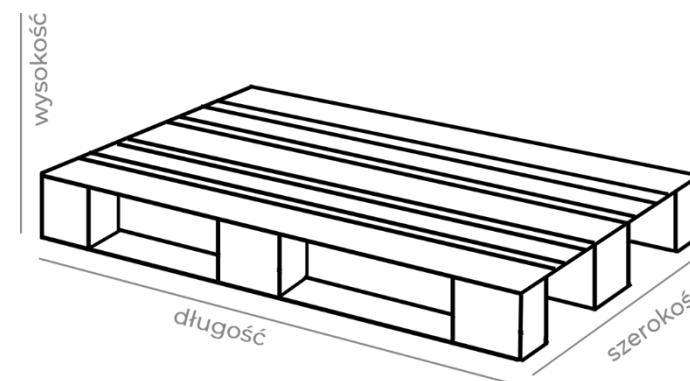

Koszty transportu [według wartości zamówienia]

- powyżej 15 tys. zł netto - transport gratis
- od 10 tys. zł do 15 tys. zł netto - transport 500 zł
- poniżej 10 tys. zł netto - koszt transportu wg gabarytu palety (decyduje największy rozmiar materiału z zamówienia)

wymiary i ceny przesyłek

paczka kurierska (obrzeża, próbki itp. - do 30 kg - 30 zł

paleta / wymiary [długość, szerokość, wysokość, waga]

1200 x 800 x 1000 mm do 150 kg - 250 zł

2800 x 1300 x 1000 mm do 500 kg - 500 zł

2800 x 2070 x 1000 mm do 500 kg - 700 zł

4200 x 1620 x 500 mm do 500 kg - 700 zł

Informacje dodatkowe

Koszty transportu dotyczą wszystkich produktów z cennika, ceny netto.

Produkty o formatach niestandardowych wymagają indywidualnego określenia kosztów transportu.

Transport realizowany jest przy pomocy zewnętrznych firm spedycyjnych i w przypadku dostawy bezpośredniej trwa zwykle około 3 - 4 dni roboczych. Wyjątkiem są paczki do 30 kg realizowane firmami kurierskimi (czas dostawy do 48 godzin).

W przypadku transportów łączonych do kilku klientów czas dostawy może być dłuższy i wymaga osobnych **ustaleń**.